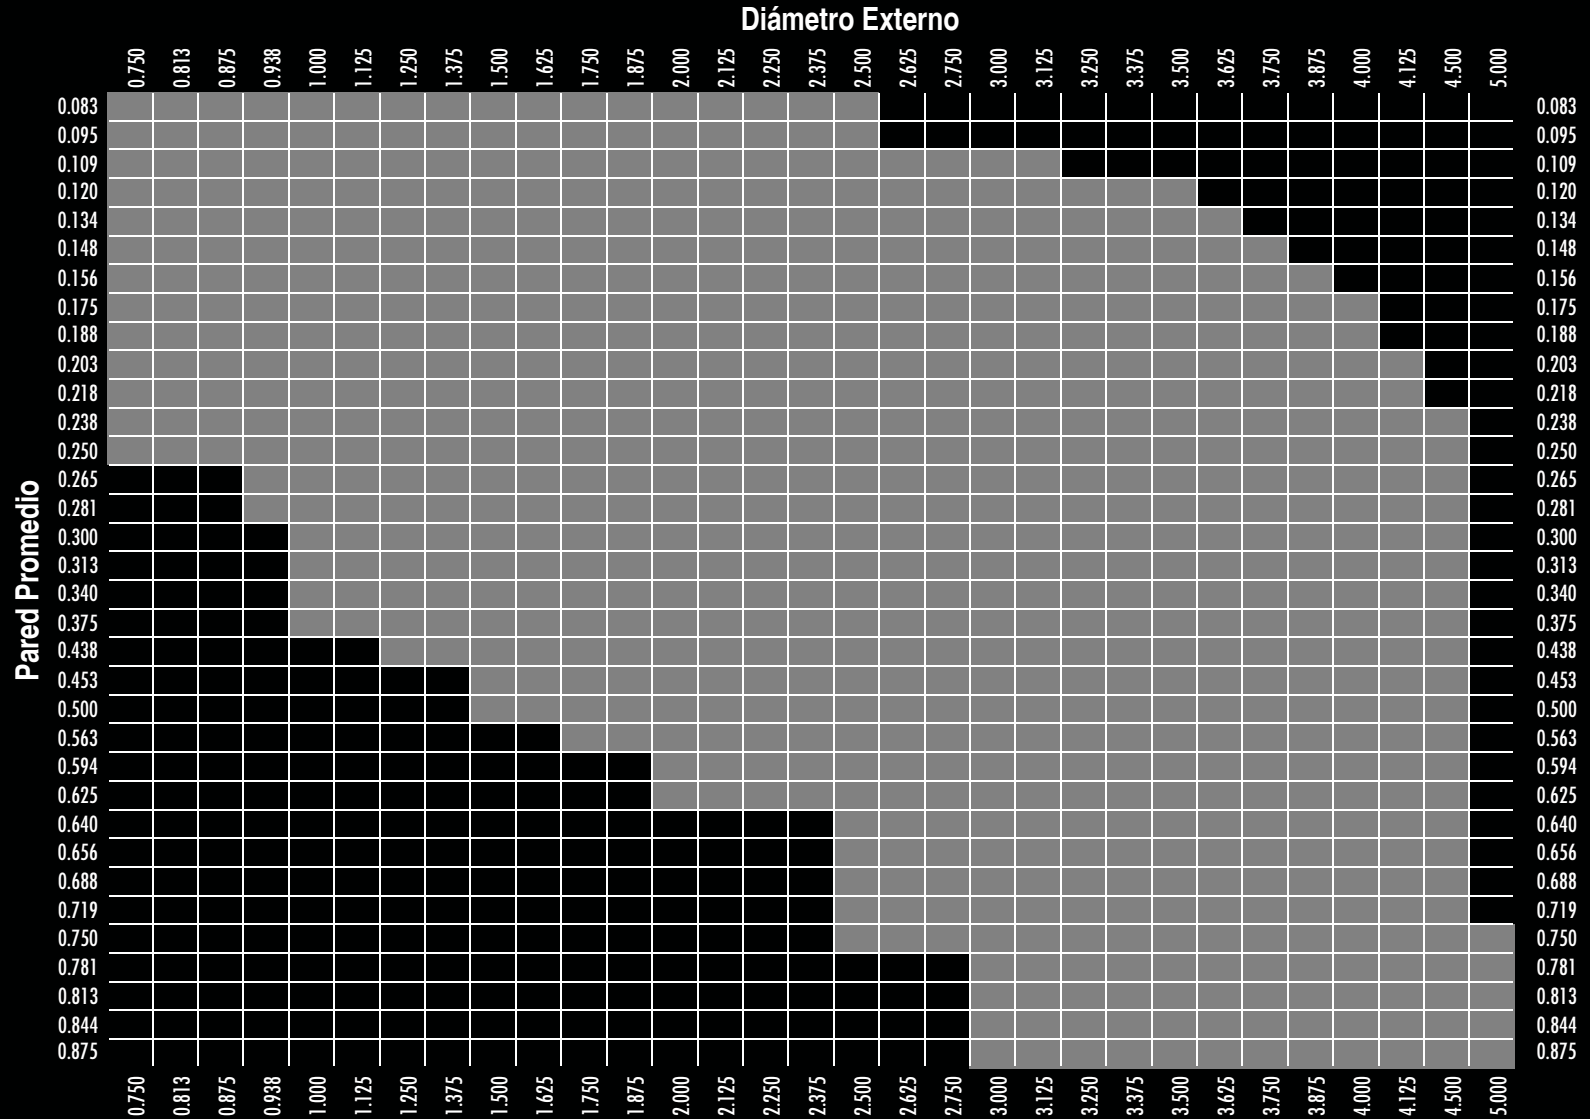

# ANEXO DE RANGOS DE TAMAÑOS/ESPECIFICACIONES

www.mstube.com  
001.248.437.0210

ASTM/ASME: A106, A179, A192, A209, A210, A213, A333, A334, A335, A423, A519

El color gris indica los tamaños ofrecidos